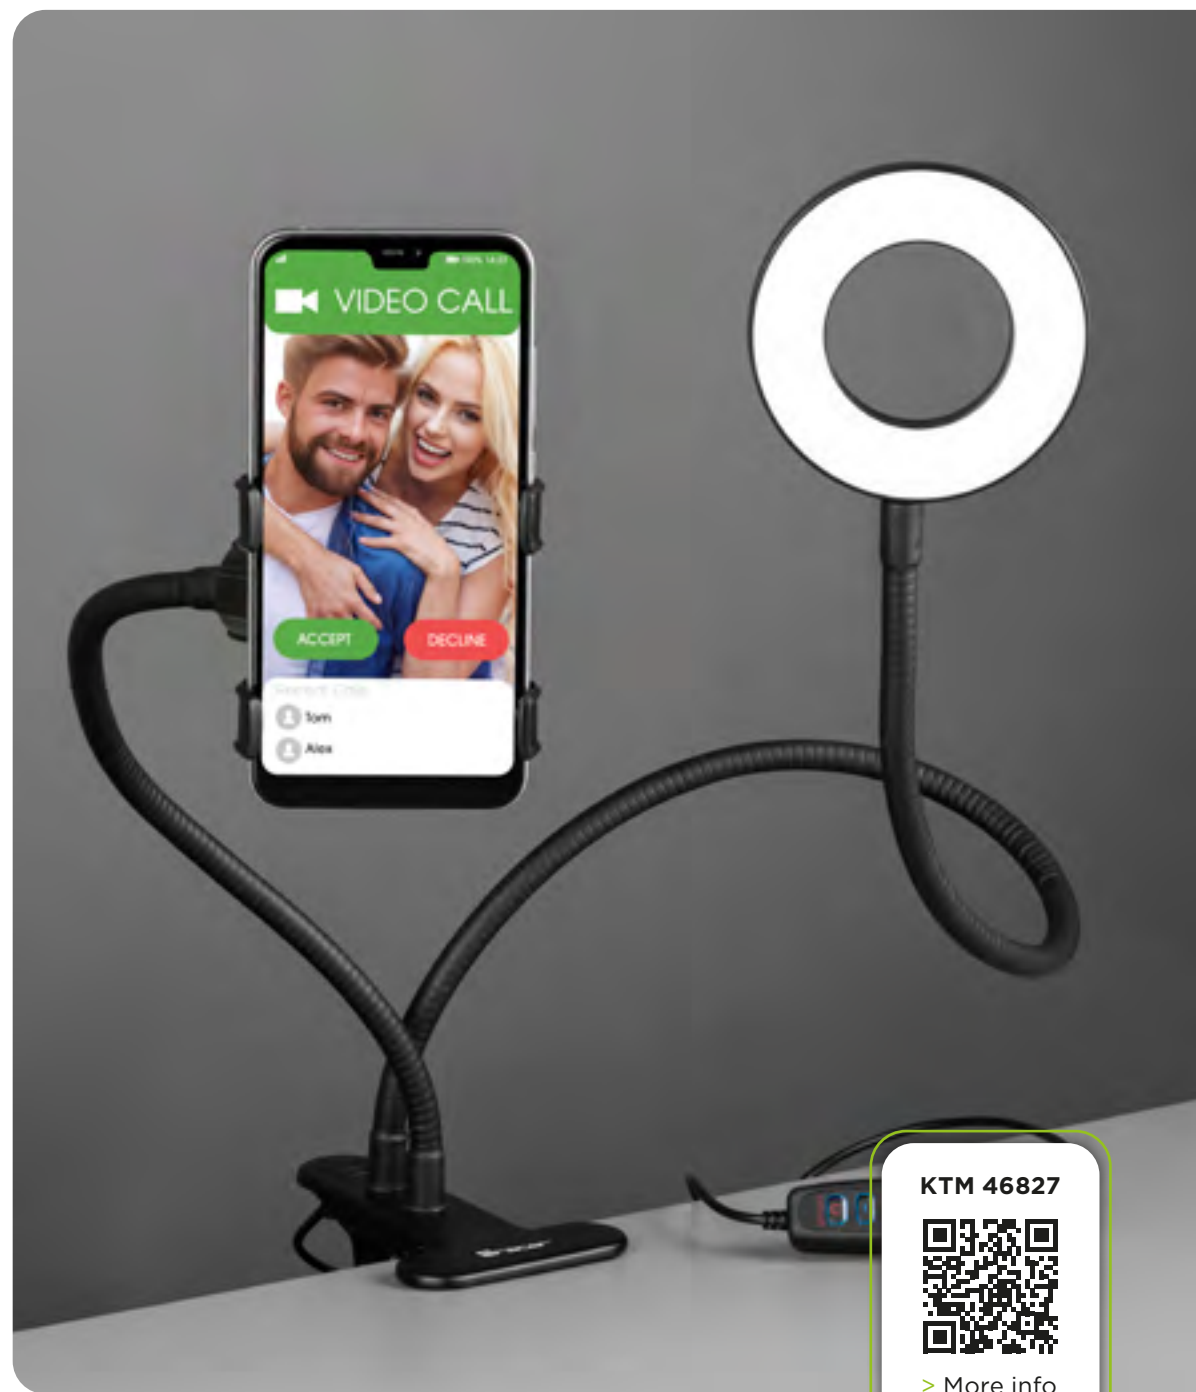

10 brightness levels

48 LEDs

Table clip up to 4 cm

Max phone holder width: 9.5 cm

**Elastyczne ramiona**

Flexible arms

KTM 46827

> More info