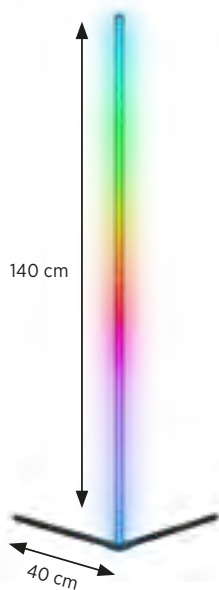

# Lampa narożna RGB

RGB corner lamp

**PL**

Stwórz niesamowitą atmosferę dzięki niezliczonym trybom oświetlenia

Regulacja natężenia światła + tryb detekcji dźwięku

Pilot

Długość kabla 150 cm

**EN**

Create an amazing atmosphere with countless lighting modes

Backlight intensity adjustment + sound detection modes

Remote control

Cable length 150 cm

**Inteligentne sterowanie smartfonem**

Smartphone management