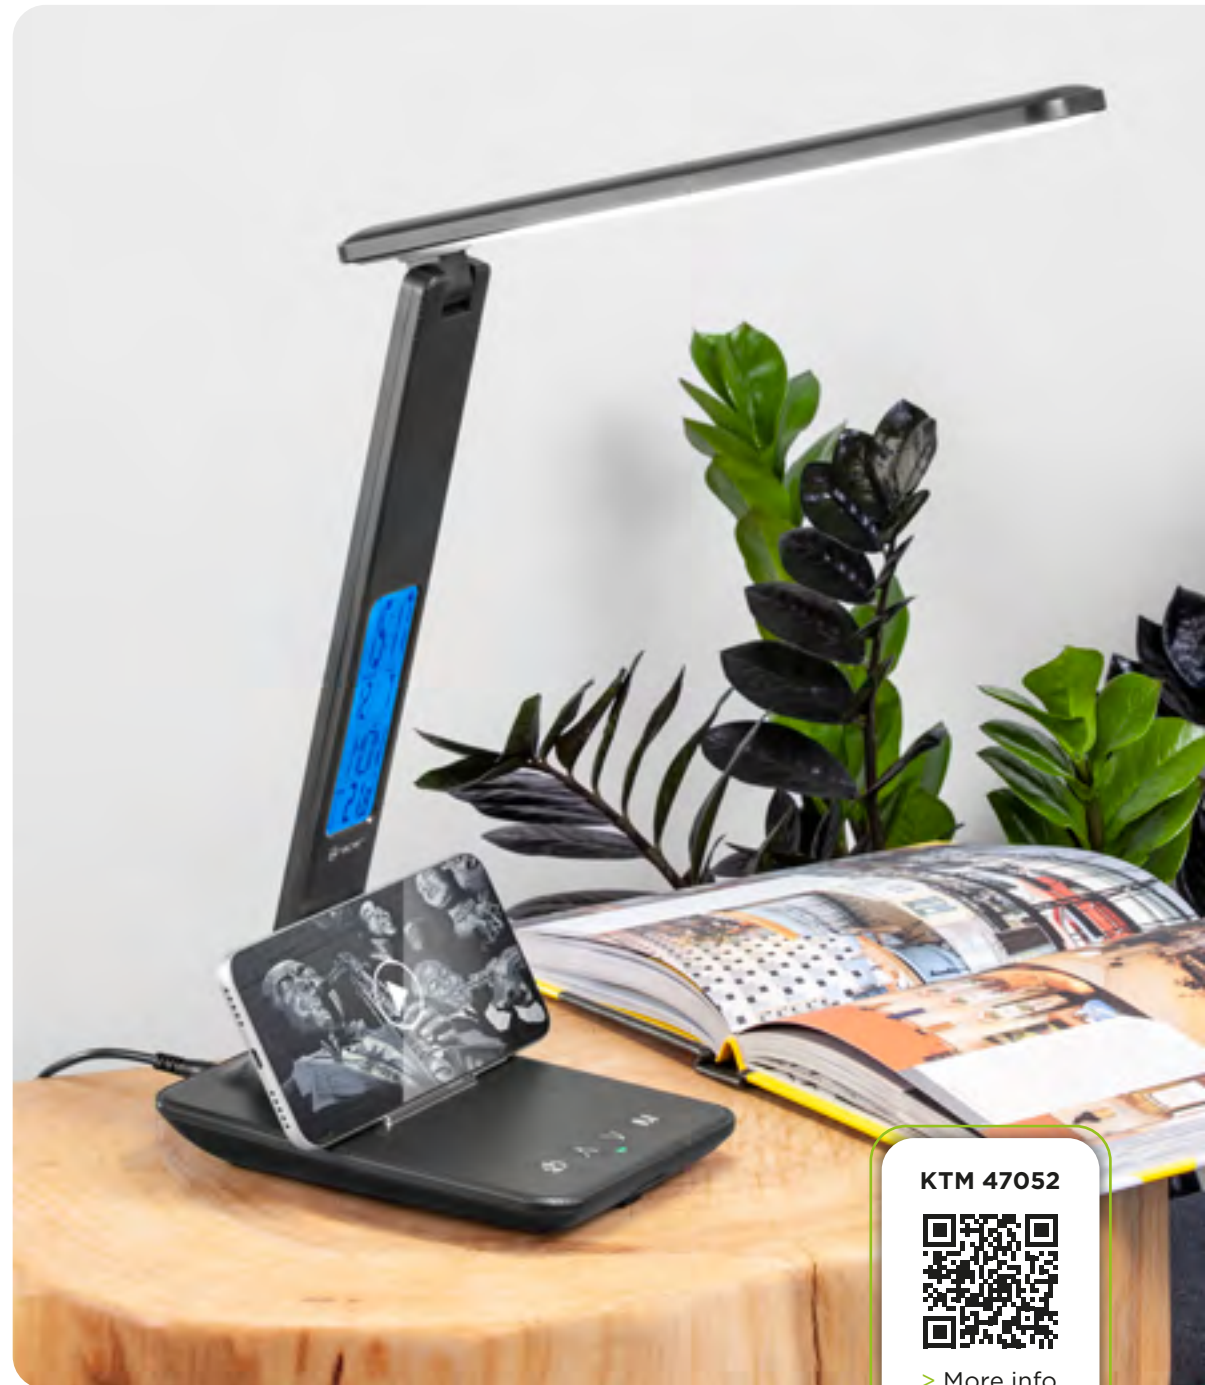

KTM 47052

> More info